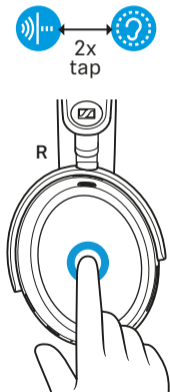

Transparency Mode

- DE Hören von Umgebungsgeräuschen
- FR Écouter les bruits ambiants
- ES Escuchar el ruido ambiental
- PT Escutar ruídos externos
- NL Horen van omgevingsgeluiden
- IT Ascolto di rumori ambientali
- DA Lyd fra omgivelsesstøj
- SV Lyssna på bakgrundsljud
- FI Ympäristön äänien kuuluvuus
- EL Ακρόαση θορύβων περιβάλλοντος
- PL Słyszanie dźwięków z otoczenia
- TR Çevre seslerini dinleyin
- RU Пропускание шумов окружающей среды
- JA 周辺ノイズを聞きます
- ZH-HANS 环境噪音控制
- ZH-HANT 控制環境噪音
- KO 주변 소리 듣기
- ID Mendengarkan suara di sekitar