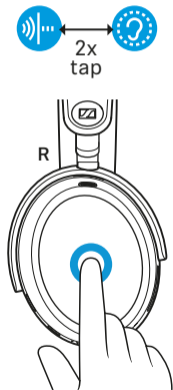

Adaptive Noise Cancellation

- DE Aktive Geräuschunterdrückung
- FR Annulation active du bruit
- ES Atenuación activa del ruido
- PT Controlo/Controle ativo de ruído
- NL Actieve ruisonderdrukking
- IT Soppressione attiva dei rumori
- DA Aktiv støjundertrykkelse
- SV Aktiv brusreducering
- FI Aktiivinen melunvaimennus
- EL Ενεργή καταστολή θορύβου
- PL Aktywne tłumienie hałasu
- TR Etkin Gürültü Bastırma
- RU Система активного шумоподавления
- JA アクティブノイズキャンセリング
- ZH-HANS 主动降噪
- ZH-HANT 主動降噪
- KO 능동 소음 억제
- ID Peredaman kebisingan aktif