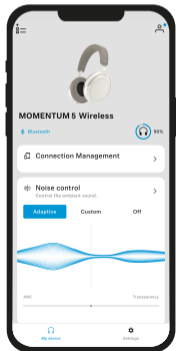

ID Menyandingkan

Smart Control Plus app

- DE Smart Control Plus App
- FR Application Smart Control Plus
- ES Aplicación Smart Control Plus
- PT Aplicação Smart Control Plus
- NL App Smart Control Plus
- IT App Smart Control Plus
- DA Smart Control Plus app
- SV Smart Control Plus-appen
- FI Smart Control Plus-sovellus
- EL Εφαρμογή Smart Control Plus
- PL Aplikacja Smart Control Plus
- TR Smart Control Plus uygulaması
- RU Приложение Smart Control Plus
- JA Smart Control Plus アプリ
- ZH-HANS Smart Control Plus应用程序
- ZH-HANT Smart Control Plus 應用程式
- KO Smart Control Plus 앱
- ID Aplikasi Smart Control Plus

🔍 “Sennheiser Smart Control Plus”

Google Play is a trademark of Google LLC.

Music control

- DE Musiksteuerung
FR Contrôle de la musique
ES Control de música
PT Controlo/Controle da música
NL Muziekbediening
IT Gestione della musica
DA Musikstyring
SV Musikstyrning
FI Musiikin toiston ohjaus
EL Χειρισμός αναπαραγωγής μουσικής
PL Sterowanie muzyką
TR Müzik kumandası
RU Управление воспроизведением музыки
JA 音楽制御
ZH-HANS 音乐控制器
ZH-HANT 音樂控制器
KO 음악 제어
ID Pengaturan musik