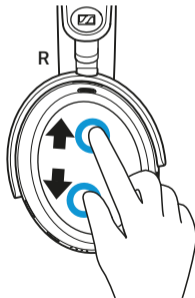

Transparency Mode

- DE Hören von Umgebungsgeräuschen
- FR Écouter les bruits ambiants
- ES Escuchar el ruido ambiental
- PT Escutar ruídos externos
- NL Horen van omgevingsgeluiden
- IT Ascolto di rumori ambientali
- DA Lyd fra omgivelsesstøj
- SV Lyssna på bakgrundsljud
- FI Ympäristön äänien kuuluvuus
- EL Ακρόαση θορύβων περιβάλλοντος
- PL Słyszanie dźwięków z otoczenia
- TR Çevre seslerini dinleyin
- RU Пропускание шумов окружающей среды
- JA 周辺ノイズを聞きます
- ZH-HANS 环境噪音控制
- ZH-HANT 控制環境噪音
- KO 주변 소리 듣기
- ID Mendengarkan suara di sekitar