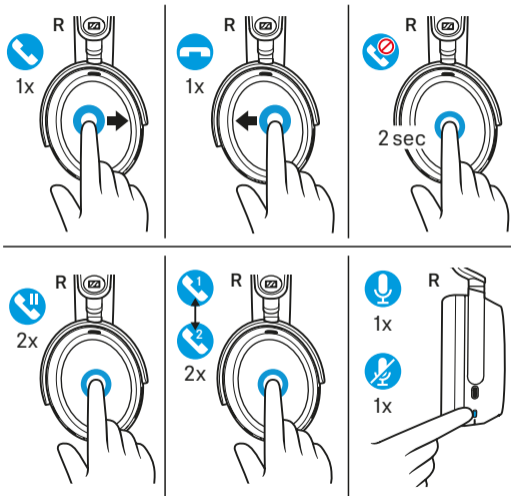

Call control

1. DE Anrufsteuerung
   FR Contrôle des appels
   ES Control de llamadas
   PT Controlo/Controle de chamadas
   NL Belbesturing
   IT Gestione delle chiamate
   DA Opkaldsstyring
   SV Samtalsstyrning
   FI Puhelujen ohjaus
   EL Χειρισμό κλήσεων
   PL Sterowanie rozmowami telefonicznymi
   TR Çağrı kontrolü
   RU Управление вызовами
   JA 電話制御
   ZH-HANS 来电控制器
   ZH-HANT 來電控制器
   KO 통화 제어
   ID Pengaturan panggilan