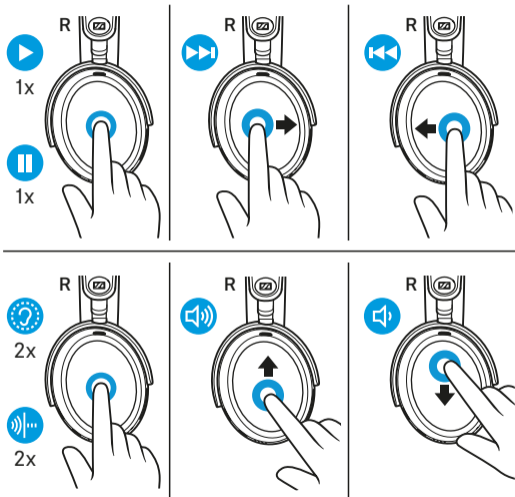

🔍 “Sennheiser Smart Control Plus”

Google Play is a trademark of Google LLC.

Music control

- DE Musiksteuerung
FR Contrôle de la musique
ES Control de música
PT Controlo/Controle da música
NL Muziekbediening
IT Gestione della musica
DA Musikstyring
SV Musikstyrning
FI Musiikin toiston ohjaus
EL Χειρισμός αναπαραγωγής μουσικής
PL Sterowanie muzyką
TR Müzik kumandası
RU Управление воспроизведением музыки
JA 音楽制御
ZH-HANS 音乐控制器
ZH-HANT 音樂控制器
KO 음악 제어
ID Pengaturan musik